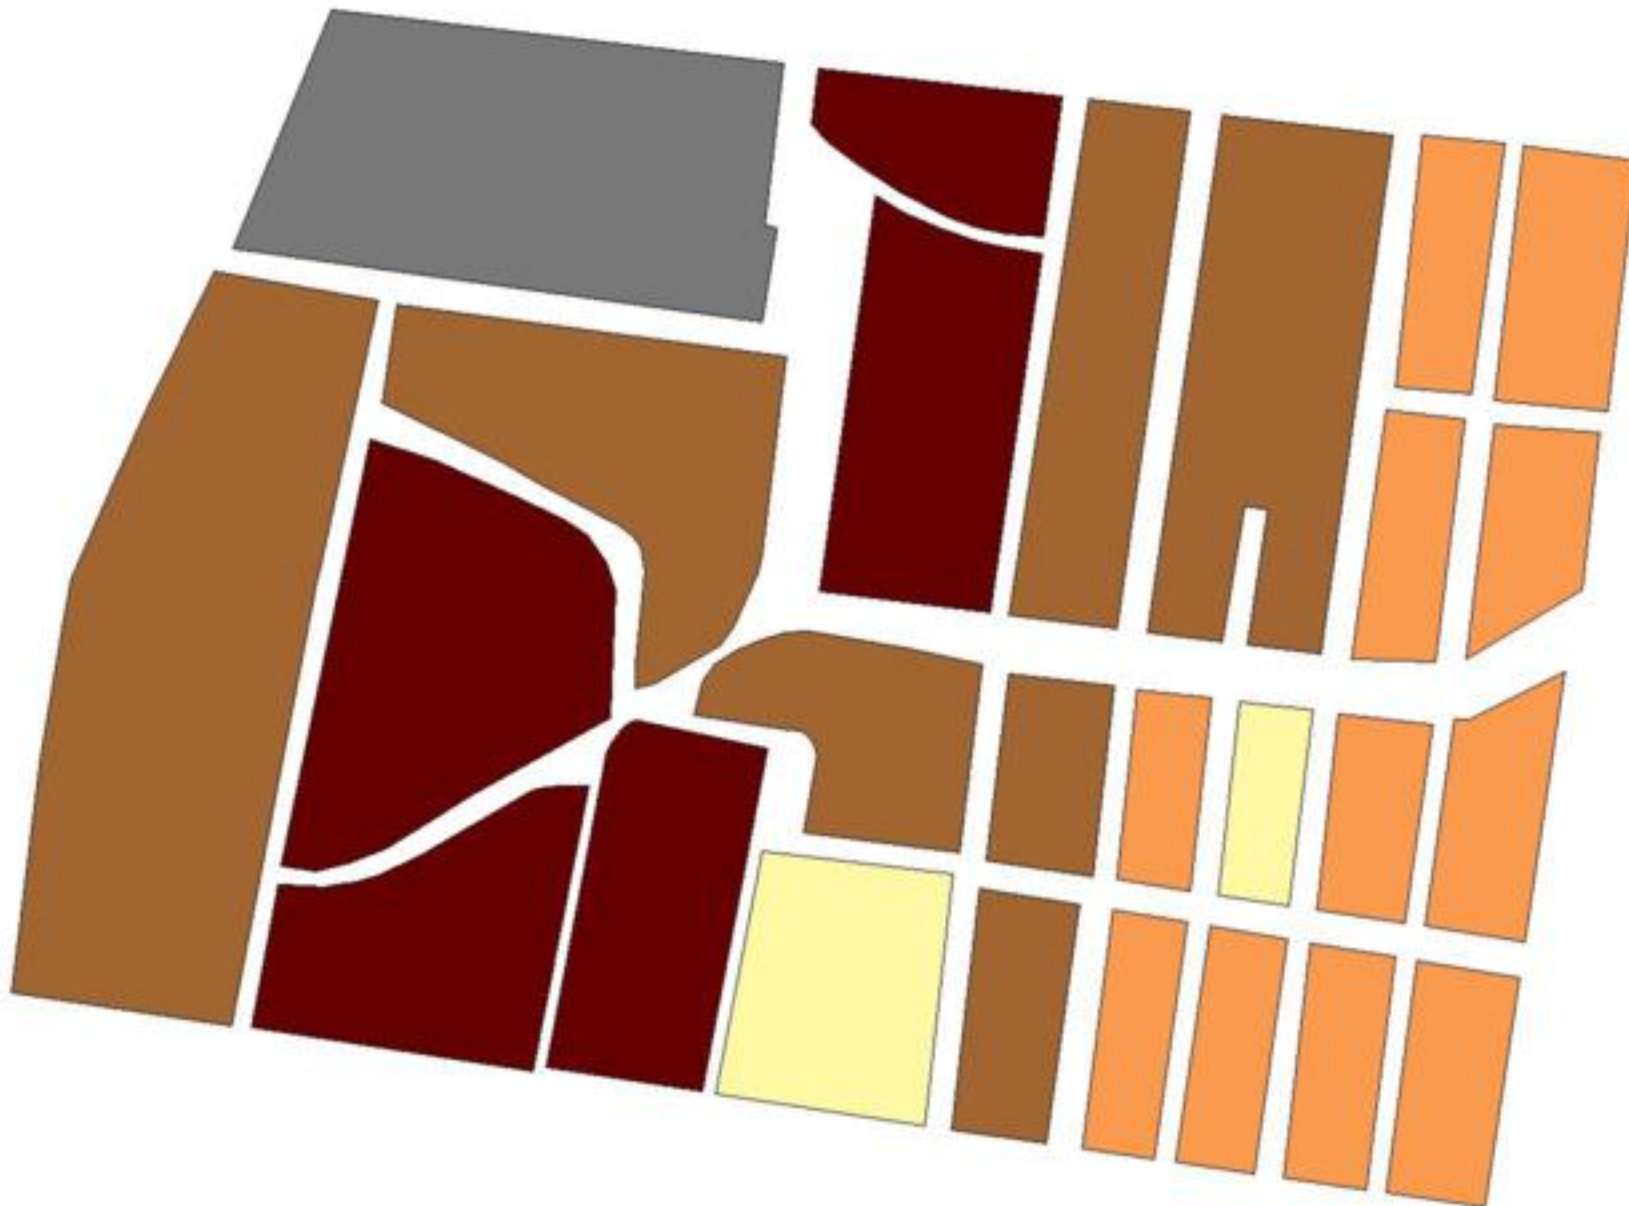

EVALUA DF
Consejo de Evaluación del
Desarrollo Social del
Distrito Federal

ÍNDICE DE DESARROLLO SOCIAL

Delegación: Venustiano Carranza
Colonia: Merece Balbuena
Grado de desarrollo: Bajo

Grado de Desarrollo Social

-  Muy bajo
-  Bajo
-  Medio
-  Alto
-  Sin dato

0.02 0 0.02 0.04 Kilómetros

Fuente: Elaboración propia con datos de Seduvi e INEGI